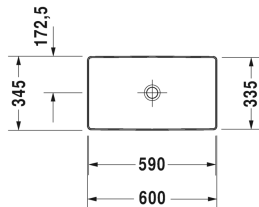

**DuraSquare Aufsatzbecken # 2355600000**

| &lt; 600 mm &gt; |

Aufsatzbecken	Größe	Gewicht	Bestellnummer
geschliffen, ohne Überlauf, ohne Hahnlochbank, Schaftventil mit keramischer Ventilabdeckhaube inklusive, Befestigung inklusive, 600 mm			
<b>Farben</b>			
00 Weiss			
<b>Variante</b>			
☒	600 x 345 mm	11,800 Kilogramm	2355600000
Sanitärkeramiken mit der speziellen WonderGliss Oberflächen Ausführung bleiben sauber und gut aussehend für eine lange Zeit. Wenn Sie WonderGliss bestellen fügen Sie bitte eine "1" als elfte Ziffer zur Bestellnummer hinzu.			
<b>Zubehör</b>			
Design Siphon		1,500 Kilogramm	005036
<b>Passende Produkte</b>			
Konsole mit Schubkasten für Aufsatzschalen oder Halbeinbau 1 Konsolenplatte mit einem Ausschnitt mittig, 1 Schubkasten unter Konsole, 2 Konsolenträger, 800 x 565 mm	800 x 565 mm		DL6788
<b>Ausschreibungstext</b>			
DURAVIT DuraSquare Aufsatzbecken geschliffen 600mm aus DuraCeram®, ohne Überlauf, ohne Hahnlochbank und umlaufendem Rand. Schaftventil mit keramischer Ventilabdeckhaube und Befestigung inklusive, Beckenform mit präziser und paralleler Linienführung, weiche und runde Übergänge, Randstärke von 5mm. Abmessungen(BxTxH)600x345x140mm. Weiß. Waschtisch ohne Hahnloch Best.Nr. 2355600000.			

Alle Zeichnungen enthalten alle notwendigen Maße (mm), die den üblichen Toleranzen unterliegen. Exakte Maße können nur am Produkt abgenommen werden.