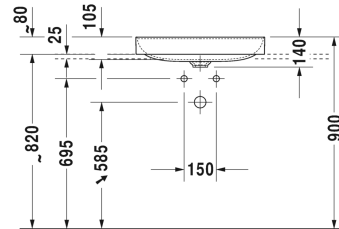

**DuraSquare Aufsatzbecken # 2355600000**

| &lt; 600 mm &gt; |

Aufsatzbecken	Größe	Gewicht	Bestellnummer
geschliffen, ohne Überlauf, ohne Hahnlochbank, Schaftventil mit keramischer Ventilabdeckhaube inklusive, Befestigung inklusive, 600 mm			
<b>Farben</b>			
00 Weiss			
<b>Variante</b>			
☒	600 x 345 mm	11,800 Kilogramm	2355600000
Sanitärkeramiken mit der speziellen WonderGliss Oberflächen Ausführung bleiben sauber und gut aussehend für eine lange Zeit. Wenn Sie WonderGliss bestellen fügen Sie bitte eine "1" als elfte Ziffer zur Bestellnummer hinzu.			
<b>Zubehör</b>			
Design Siphon		1,500 Kilogramm	005036
<b>Passende Produkte</b>			
Konsole mit Schubkasten für Aufsatzschalen oder Halbeinbau 1 Konsolenplatte mit einem Ausschnitt mittig, 1 Schubkasten unter Konsole, 2 Konsolenträger, 800 x 565 mm	800 x 565 mm		DL6788
<b>Ausschreibungstext</b>			
DURAVIT DuraSquare Aufsatzbecken geschliffen 600mm aus DuraCeram®, ohne Überlauf, ohne Hahnlochbank und umlaufendem Rand. Schaftventil mit keramischer Ventilabdeckhaube und Befestigung inklusive, Beckenform mit präziser und paralleler Linienführung, weiche und runde Übergänge, Randstärke von 5mm. Abmessungen(BxTxH)600x345x140mm. Weiß. Waschtisch ohne Hahnloch Best.Nr. 2355600000.			

Alle Zeichnungen enthalten alle notwendigen Maße (mm), die den üblichen Toleranzen unterliegen. Exakte Maße können nur am Produkt abgenommen werden.