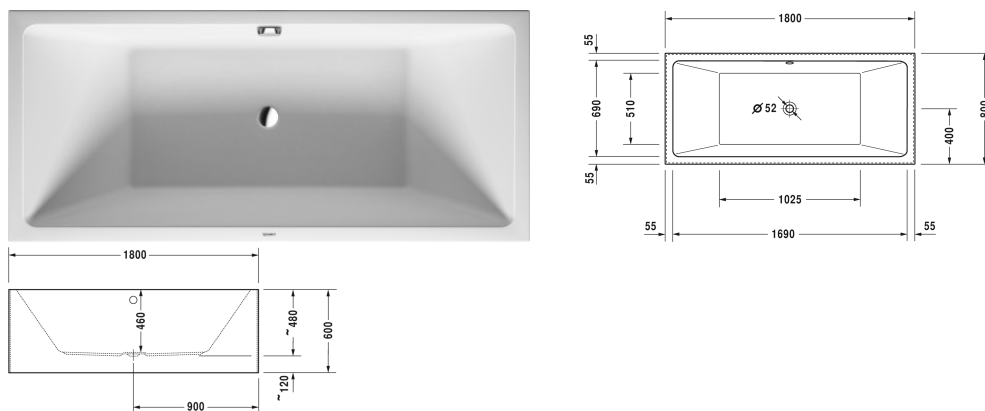

Vero Air Badewanne # 700418000000000

| < 1800 mm > |

Badewanne	Größe	Gewicht	Bestellnummer
Freistehend, mit nahtloser Acrylverkleidung und Gestell, mit zwei Rückenschrägen, 5 mm Sanitäracryl			
Farben			
00 Weiss			
Variante			
Basiswanne	1800 x 800 mm	108,000 Kilogramm	700418000000000
Passende Ausstattung			
LED-Farblicht mit Fernbedienung für Badewannen, (weiß -00, chrom -10)			790840
Sound für Badewannen			791851
Passende Produkte			
Wannenauflage, 2 Stk. 800 x 450 mm, passend auf 2nd floor # 700076, Darling New # 700244, Daro # 700028, D-Code # 700101, Happy D.2 # 700314, Vero # 700135, Vero Air # 700413, 700415, 700416, 700417, 700418,			791828
Wannenauflage, 2 Stk., mit Aussparung für Brauseschlauch 800 x 450 mm, passend auf 2nd floor # 700076, Darling New # 700244, Daro # 700028, D-Code # 700101, Happy D.2 # 700314,			791829
Ab- und Überlaufgarnitur Quadroval mit Bodenzulauf, chrom, für Badewannen, mit flexiblem Ablaufschlauch, **, Ablaufdurchmesser 52 mm, Bowdenzuglänge 725 mm,			791228
Ab- und Überlaufgarnitur Quadroval chrom, für Badewannen mit schmalen Wannenrand, mit flexiblem Ablaufschlauch, Ablaufdurchmesser 52 mm, Bowdenzuglänge 725 mm,			791245

Vero Air Badewanne # 700418000000000

|< 1800 mm >|

Ab- und Überlaufgarnitur Quadroval mit Wanneneintauf, chrom,
*, für Badewannen mit schmalen Wannenrand, mit flexiblem
Ablaufschlauch, Ablaufdurchmesser 52 mm, Bowdenzuglänge
725 mm,

791248

Alle Zeichnungen enthalten alle notwendigen Maße (mm), die den üblichen Toleranzen unterliegen. Exakte Maße können nur am Produkt abgenommen werden.