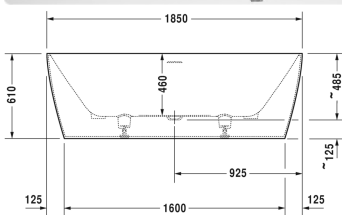

**DuraSquare Badewanne # 70043000000000**

|< 1850 mm >|

Badewanne	Größe	Gewicht	Bestellnummer
Freistehend, mit nahtloser Verkleidung und Gestell, mit zwei Rückenschrägen, mit Spezial-Ab- und Überlaufgarnitur, DuraSolid A			
<b>Farben</b>			
00 Weiss			
<b>Variante</b>			
Basiswanne	1850 x 850 mm	138,000 Kilogramm	70043000000000
<b>Passende Ausstattung</b>			
Sound für Badewannen			791851

Alle Zeichnungen enthalten alle notwendigen Maße (mm), die den üblichen Toleranzen unterliegen. Exakte Maße können nur am Produkt abgenommen werden.