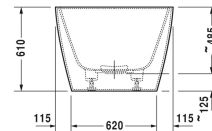

**DuraSquare Badewanne # 70043000000000**

|< 1850 mm >|

Badewanne	Größe	Gewicht	Bestellnummer
Freistehend, mit nahtloser Verkleidung und Gestell, mit zwei Rückenschrägen, mit Spezial-Ab- und Überlaufgarnitur, DuraSolid A			
<b>Farben</b>			
00 Weiss			
<b>Variante</b>			
Basiswanne	1850 x 850 mm	138,000 Kilogramm	70043000000000
<b>Passende Ausstattung</b>			
Sound für Badewannen			791851

Alle Zeichnungen enthalten alle notwendigen Maße (mm), die den üblichen Toleranzen unterliegen. Exakte Maße können nur am Produkt abgenommen werden.