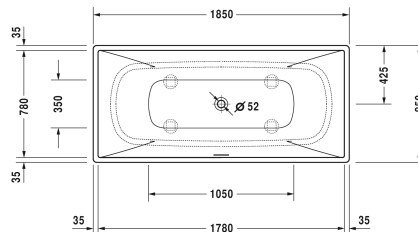

**DuraSquare Badewanne # 70043000000000**

|< 1850 mm >|

Badewanne	Größe	Gewicht	Bestellnummer
Freistehend, mit nahtloser Verkleidung und Gestell, mit zwei Rückenschrägen, mit Spezial-Ab- und Überlaufgarnitur, DuraSolid A			
<b>Farben</b>			
00 Weiss			
<b>Variante</b>			
Basiswanne	1850 x 850 mm	138,000 Kilogramm	70043000000000
<b>Passende Ausstattung</b>			
Sound für Badewannen			791851

Alle Zeichnungen enthalten alle notwendigen Maße (mm), die den üblichen Toleranzen unterliegen. Exakte Maße können nur am Produkt abgenommen werden.