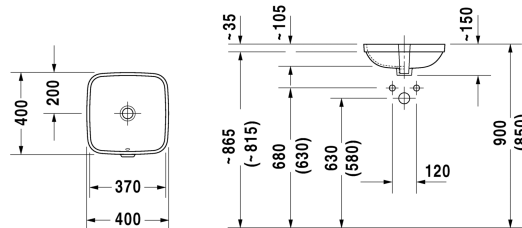

Einbauwaschtisch # 037337..00

|< 370 mm >|

Einbauwaschtisch	Größe	Gewicht	Bestellnummer
für Einbau von unten, mit Überlauf, ohne Hahnlochbank, Befestigung für Einbau in Holzkonsolen inklusive, 370 mm			
Farben			
00 Weiß (Alpin)			
Variante			
☒	370 x 370 mm	6,200 kg	037337..00
Sanitärkeramiken mit der speziellen WonderGliss Oberflächen Ausführung bleiben sauber und gut aussehend für eine lange Zeit. Wenn Sie WonderGliss bestellen fügen Sie bitte eine "1" als elfte Ziffer zur Bestellnummer hinzu.			
Zubehör			
Befestigungs-Set für Einbau in Natursteinplatten, (mit Ausnahme von # 046651)		0,200 kg	005028
Ausschreibungstext			
DURAVIT DuraStyle Einbauwaschtisch für Einbau von unten, mit Überlauf aus Sanitärkeramik ohne Hahnlochbank. Befestigung für Einbau in Holzkonsolen inklusive. Quadratische Beckenform mit abgerundeten Ecken und einer markanten, schmalen Keramikkante. Weiß. Abmessungen(BxTxH) 400/370x400/370x125mm. Best.Nr.0373370000.			

Alle Zeichnungen enthalten alle notwendigen Maße (mm), die den üblichen Toleranzen unterliegen. Exakte Maße können nur am Produkt abgenommen werden.