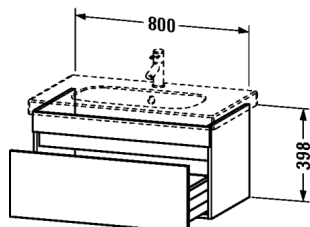

Waschtischunterbau wandhängend # DS6384

|< 800 mm >|

| Waschtischunterbau wandhängend | Größe | Gewicht | Bestellnummer |
|--|--------------|---------|---------------|
| 1 Auszug, Auszug inkl. Siphonausschnitt und Schürze, für D-Code # 034285 | | | |
| Farben | | | |
| M18 Weiss matt M43 Basalt matt M52 Europäische Eiche M53 Kastanie dunkel | | | |
| Variante | | | |
| | 800 x 453 mm | | DS6384 |
| Ausschreibungstext | | | |
| DURAVIT DuraStyle Waschtischunterbau wandhängend mit einem Auszug für Möbelwaschtisch # 034285. Hochverdichtete Dreischicht-Holzspannplatte, beidseitig mit Melaminharzdekor direkt beschichtet, mit ABS Kanten. Unempfindlich gegen Feuchtigkeit. Abmessungen(BxTXH) 800x453x398mm. Oberflächen in Dekor laut aktueller Farbtabelle. Best.Nr. DS 6384 | | | |

Alle Zeichnungen enthalten alle notwendigen Maße (mm), die den üblichen Toleranzen unterliegen. Exakte Maße können nur am Produkt abgenommen werden.