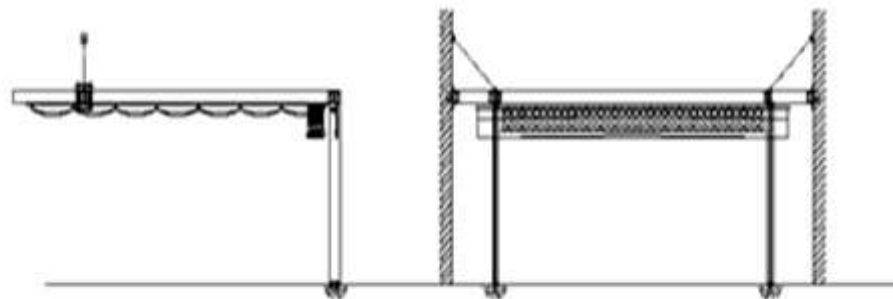

Fabric range

Dickson Sunbrella

Fabric range

Dickson Sunworker

Solamark® fixed screen @ Premier Warehouse

Solamark® size guide

Type	max extension (mm)	max drop (mm)	max width (mm)	max height (mm)
retractable				
FAI	3000		6000	
Drop Arm	1500		5950	
Drop Screen		3000	5950	
Pergola	6000		5000	
fixed				
Pram	1200		5100	
Bow	600		4600	1200
	900		4600	1200
	1200		4600	1200
	1500		4600	1200
Wedge	600		5300	1200
	900		5300	1200
	1200		4600	1200
	1500		5000	1200
Dome	1652		3304	
Fixed screen	600		1200	5300
	900		1200	5300
	1200		1200	4600
	1500		1200	5000

Retractable awning roof

Fold Arm (FAI)

Pergola

Drop Screen

Pram

Drop Arm

Fixed awning range

Wedge