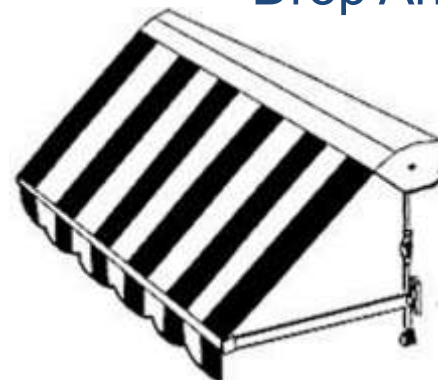

Fabric range

Dickson Sunbrella

Fabric range

Dickson Sunworker

Solamark® fixed screen @ Premier Warehouse

Solamark® size guide

Type	max extension (mm)	max drop (mm)	max width (mm)	max height (mm)
retractable				
FAI	3000		6000	
Drop Arm	1500		5950	
Drop Screen		3000	5950	
Pergola	6000		5000	
fixed				
Pram	1200		5100	
Bow	600		4600	1200
	900		4600	1200
	1200		4600	1200
	1500		4600	1200
Wedge	600		5300	1200
	900		5300	1200
	1200		4600	1200
	1500		5000	1200
Dome	1652		3304	
Fixed screen	600		1200	5300
	900		1200	5300
	1200		1200	4600
	1500		1200	5000

Retractable awning roof

Fold Arm (FAI)

Pergola

Drop Screen

Pram

Drop Arm

Fixed awning range

Wedge