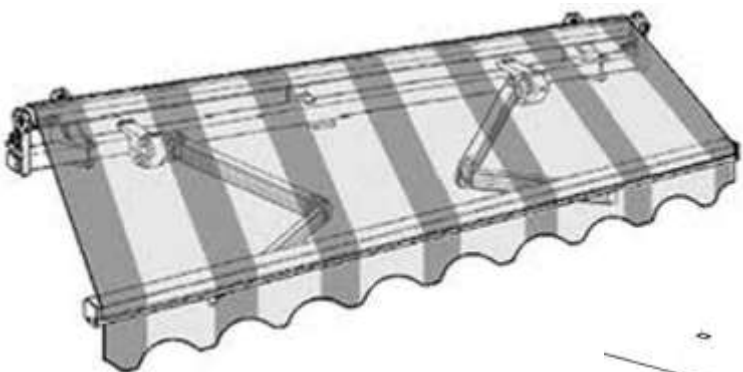

Fabric range

Dickson Sunbrella

Fabric range

Dickson Sunworker

Solamark® fixed screen @ Premier Warehouse

Solamark® size guide

Type	max extension (mm)	max drop (mm)	max width (mm)	max height (mm)
retractable				
FAI	3000		6000	
Drop Arm	1500		5950	
Drop Screen		3000	5950	
Pergola	6000		5000	
fixed				
Pram	1200		5100	
Bow	600		4600	1200
	900		4600	1200
	1200		4600	1200
	1500		4600	1200
Wedge	600		5300	1200
	900		5300	1200
	1200		4600	1200
	1500		5000	1200
Dome	1652		3304	
Fixed screen	600		1200	5300
	900		1200	5300
	1200		1200	4600
	1500		1200	5000

Retractable awning roof

Fold Arm (FAI)

Pergola

Drop Screen

Pram

Drop Arm

Fixed awning range

Wedge